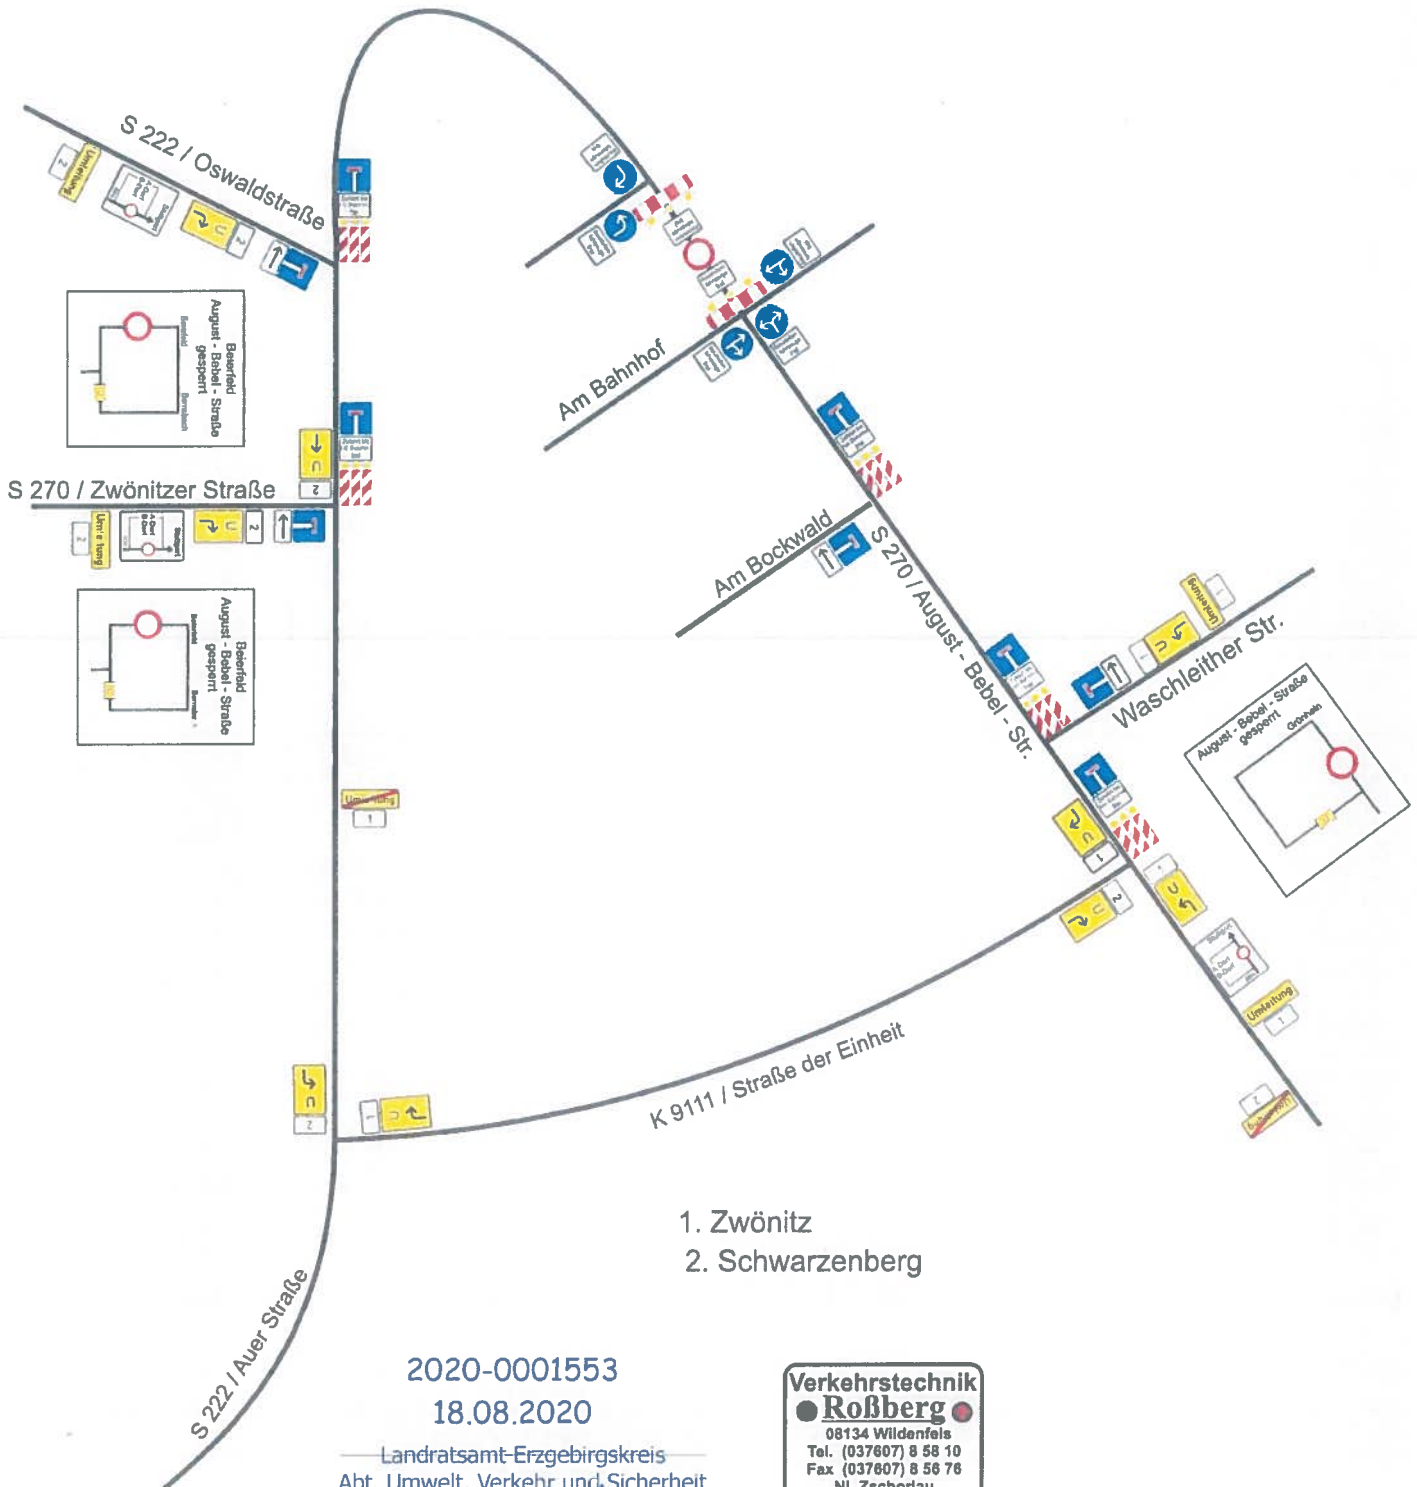

**Beschilderung: Sperrung der August - Bebel - Str. in Beierfeld**  
**Baubetrieb: Phönix Bau Aue**  
**Tel. 03771/ 28630 Fax 03771/ 286332**  
**Baubeginn: 24.08.2020**

1. Zwönitz
2. Schwarzenberg

2020-0001553  
 18.08.2020

Landratsamt-Erzgebirgskreis  
 Abt. Umwelt, Verkehr und Sicherheit  
 Referat Straßenverkehr  
 SG Verkehrs- und Konzeptionsrecht  
 Paul-Jenisius-Straße 24  
 09456 Annaberg-Buchholz

**Verkehrstechnik**  
**Roßberg**  
 08134 Wildenfels  
 Tel. (037607) 8 58 10  
 Fax (037607) 8 56 76  
 NL Zschorlau  
 Tel. (03771) 450510  
 Fax. (03771) 450557  
 Mobil 0172 808 7717  
 erstellt: Michel Lapp